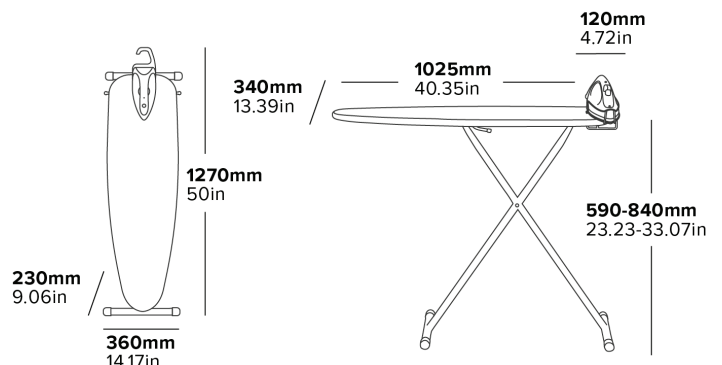

BÜGELZENTRUM OXFORD

HOTEL SICHERHEITSBÜGELEISEN

INTEGRIERTER HAKEN
Leicht zu verstauen

NETZKABELAUFBEWAHRUNG
Bequeme & schnelle Aufbewahrungslösung

BEIDSEITIGER ÖFFNUNGSMechanismus
Entworfen für Links- und Rechtshänder

BRANDFESTER, ALUMINISIERTER BEZUG
Reflektiert die Hitze für sicheres, schnelles und effizientes Bügeln und hilft, Hitzeblößen zu vermeiden

UM 180° DREHBARE BÜGELEISENABLAGE
Für Links- und Rechtshänder geeignet

DAMPFDURCHLÄSSIGES NETZBRETT
Lässt den Dampf für effektives Bügeln durch die Kleidung strömen

7 HÖHENPOSITIONEN
Geeignet für mehrere Benutzer

- Leichtes Gewicht
- Langlebige schwarz pulverbeschichtete Standbeine und Rahmen
- Mehrschichtige FüÙe
- Leicht zu öffnender Mechanismus
- Auswechselbare Abdeckung mit Filzrücken
- 145 ml Wassertank
- ANTI-DIEBSTAHL Sicherheitsbox
- 3-Wege Abschaltautomatik
- Horizontale und vertikale Dampffunktion

Beschreibung

Hellgrau
5,3 kg
1200 W Bügeleisen
2,5 m Kabellänge

3 YEAR ELEKTRISCHE GARANTIE	HOTEL SPEZIFIZIERT	BRITISCHES DESIGN	ABSCHALTAUTOMATIK 30 SEK.	ABSCHALTAUTOMATIK 8 MINS	ANTIHAFT BODENPLATTE
ANTI TROCKEN	DAMPFDURCHLAUFGITTER	MULTI-OBERFLÄCHENFÜÙE	7 HÖHENPOSITIONEN	GEGEN DIEBSTAHL GESCHÜTZT	ÖKOFREUNDLICH