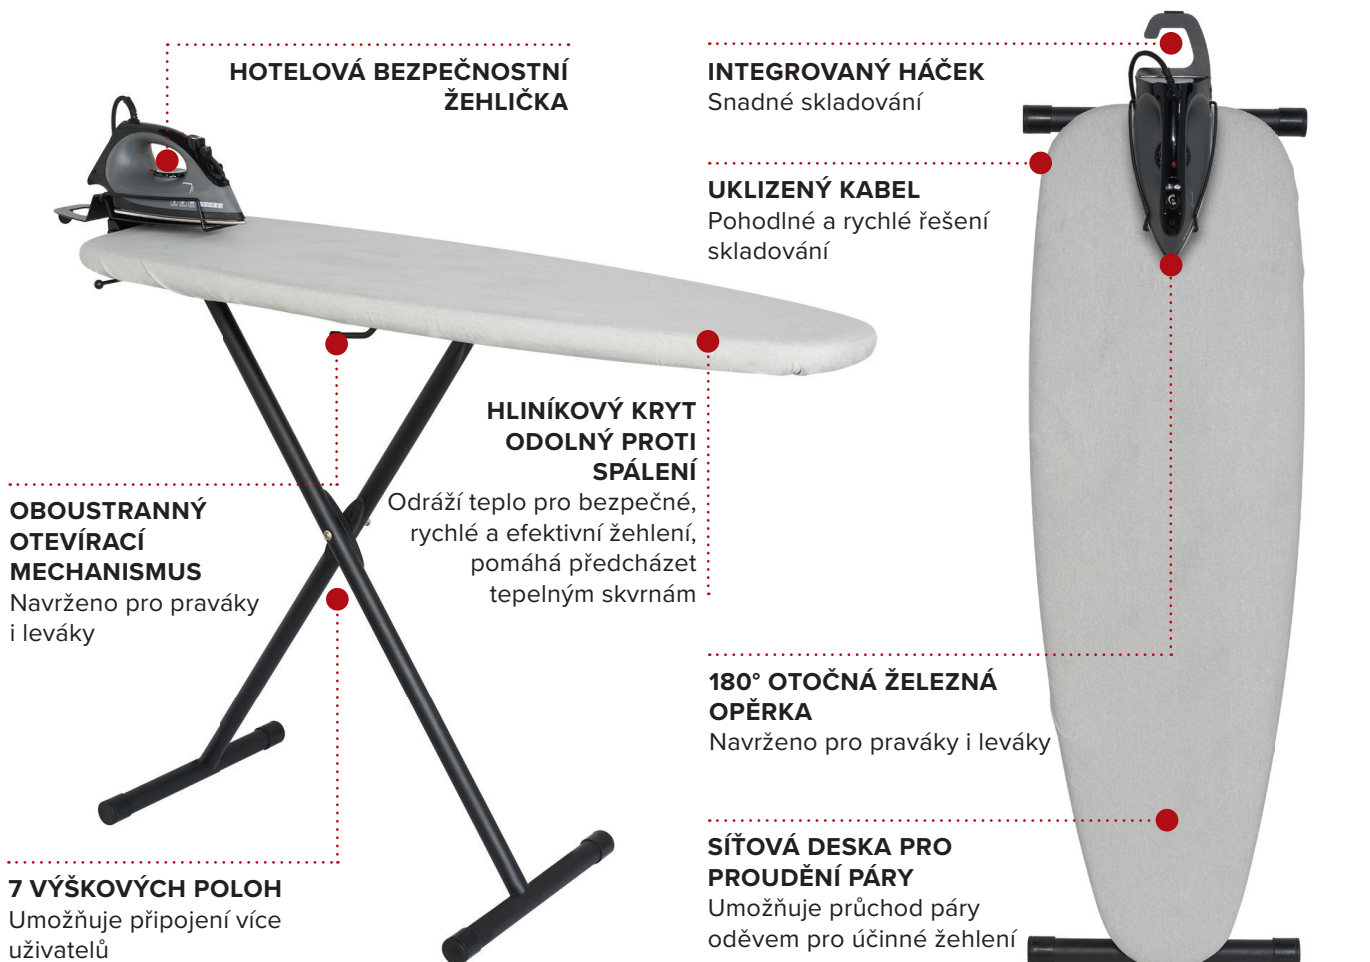

Specificații

Gri deschis
5.3 kg
Fier de călcat de 1200 W
Cablu de 2.5 m lungime

**3
YEAR
GARANTIE
ELECTRICĂ**

**SPECIAL PENTRU
HOTEL**

**DESIGN
BRITANIC**

**OPRIRE AUTOMATĂ LA
30 DE SECUNDE**

**OPRIRE AUTOMATĂ
8 MINUTE**

**TALPĂ
ANTI-ADERENTĂ**

ANTI-SCURGERE

**PLASĂ SPECIALĂ
PENTRU FLUXUL
DE ABUR**

**PICIOARE PENTRU
SUPRAFEȚE MULTIPLE**

**7 POZIȚII DE
ÎNĂLȚIME**

**PROTECȚIE
ANTI-FURT**

**PRIETENOS CU MEDIUL
ÎNCONJURĂTOR**

OXFORDSKÉ ŽEHLICÍ CENTRUM

- Nízká hmotnost
- Odolné černě práškově lakované nohy a rám
- Nožičky pro více povrchů
- Mechanismus snadného otevírání
- Vyměnitelný kryt s plstěnou podložkou
- Nádržka na vodu o objemu 145 ml
- Bezpečnostní schránka proti krádeži
- Třícestný systém automatického vypínání
- Horizontální a vertikální funkce páry