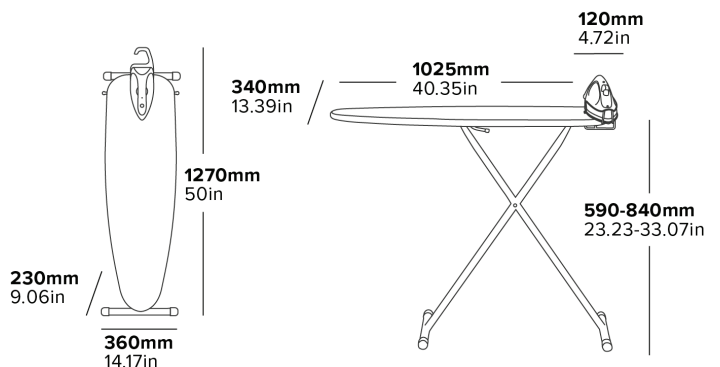

Spécifications

Gris Clair
5,3 kg
1200 W iron
Longueur du câble: 2,5 m

3 GARANTIE ÉLECTRIQUE	CONÇUE POUR LE SECTEUR HÔTELIER	CONCEPTION BRITANNIQUE	ARRÊT AUTOMATIQUE APRÈS 30 SECONDES	ARRÊT AUTOMATIQUE APRÈS 8 MINS	SEMELLE ANTI-ADHÉRENTE
ANTI-GOUTTE	TABLE À REPASSER AVEC MAILLE POUR FLUX DE VAPEUR	PIEDS MULTI-SURFACE	7 POSITIONS DE HAUTEUR	PROTECTION ANTIVOL	ÉCOLOGIQUE

TABLA CON MALLA DE FLUJO DE VAPOR
Permite que el vapor pase a través de la ropa para un planchado efectivo

7 POSICIONES DE ALTURA
Acomoda a múltiples usuarios

- Liviana
- Patas y marco duraderos recubiertos en polvo negro
- Patas multisuperficie
- Mecanismo de apertura fácil
- Cubierta reemplazable con respaldo de fieltro
- Depósito de agua de 145 ml
- Caja de seguridad antirrobo
- Sistema de corte eléctrico automático de 3 vías
- Función de vapor horizontal y vertical

Especificaciones

Gris Claro
5,3 kg
Plancha de 1200 W
Longitud del cable de 2,5 m

3 GARANTÍA ELÉCTRICA	DISEÑO PARA EL SECTOR HOTELERO	DISEÑO BRITÁNICO	APAGADO AUTOMÁTICO A LOS 30 SEGUNDOS	APAGADO AUTOMÁTICO A LOS 8 MINS	PLACA BASE ANTIADHERENTE
ANTIGOTEO	TABLA CON MALLA PARA FLUJO DE VAPOR	PATAS MULTISUPERFICIE	7 POSICIONES DE ALTURA	PROTECCIÓN CONTRA ROBOS	ECOLÓGICO