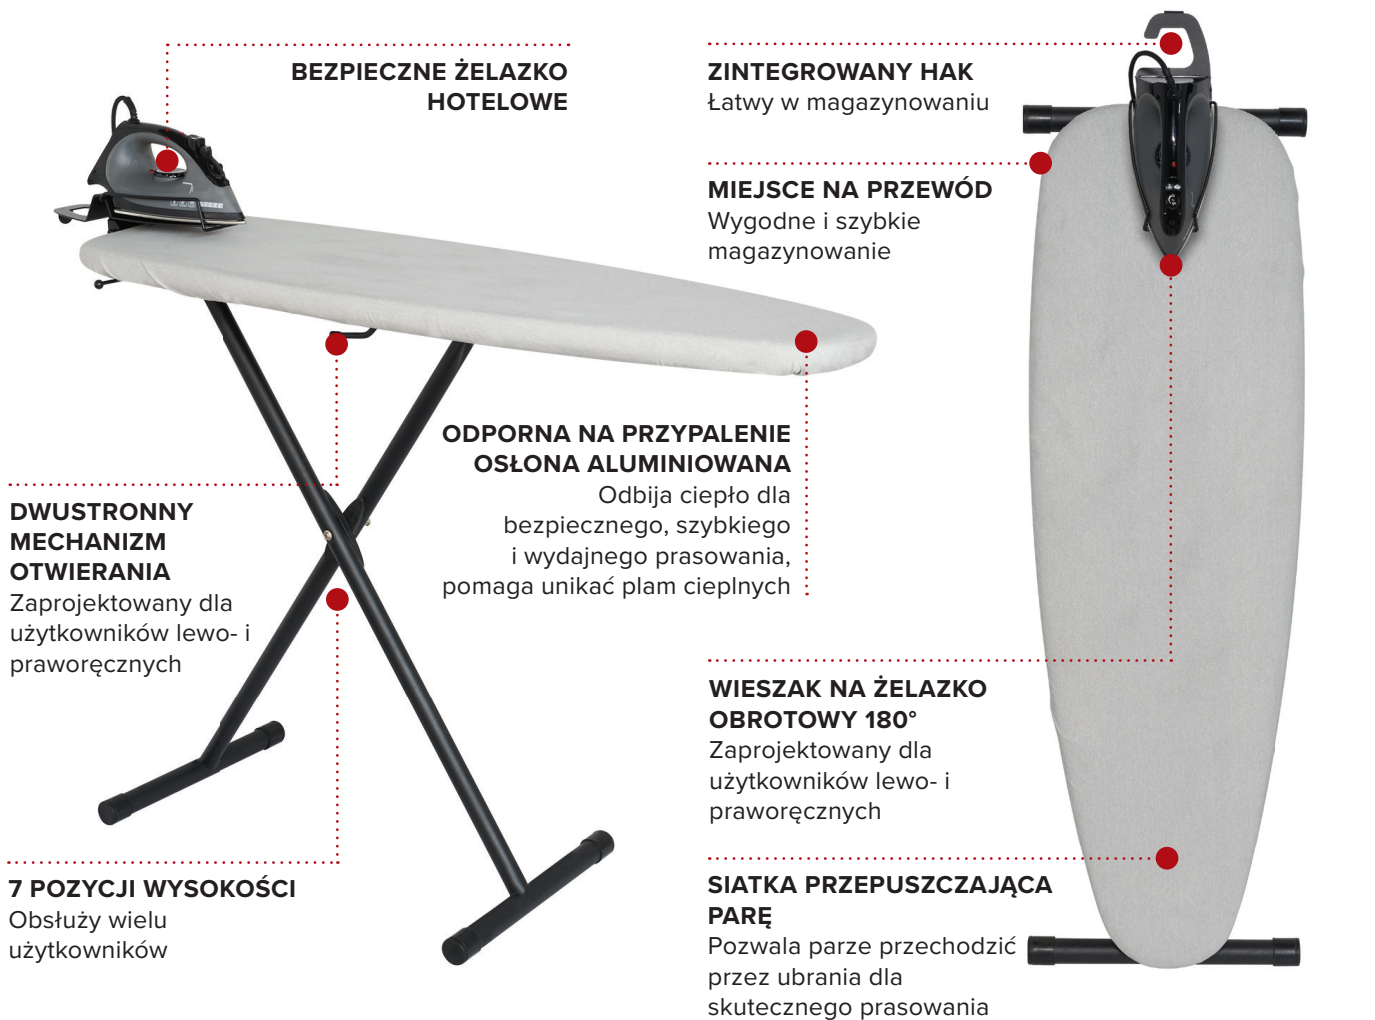

DAMPFDURCHLÄSSIGES NETZBRETT
Lässt den Dampf für effektives Bügeln durch die Kleidung strömen

7 HÖHENPOSITIONEN
Geeignet für mehrere Benutzer

- Leichtes Gewicht
- Langlebige schwarz pulverbeschichtete Standbeine und Rahmen
- Mehrschichtige FüÙe
- Leicht zu öffnender Mechanismus
- Auswechselbare Abdeckung mit Filzrücken
- 145 ml Wassertank
- ANTI-DIEBSTAHL Sicherheitsbox
- 3-Wege Abschaltautomatik
- Horizontale und vertikale Dampffunktion

ASSE DA STIRO DI OXFORD

- Leggero
- Gambe & telaio resistenti verniciati a polvere nera
- Piedini multisuperficie
- Meccanismo di apertura facilitato
- Copertura sostituibile con retro in feltro
- Serbatoio dell'acqua da 145 ml
- Cassetta di sicurezza antifurto
- Sistema di spegnimento automatico a 3 vie
- Funzione vapore orizzontale e verticale

Caratteristiche

Grigio Chiaro
5,3 kg
Ferro da stiro da 1200 W
Lunghezza del cavo 2,5 m

ZESTAW DO PRASOWANIA OXFORD

- Lekka waga
- Wytrzymałe nogi i rama pokryte czarnym proszkiem
- Nóżki wielopowierzchniowe
- Mechanizm łatwego otwierania
- Wymienna osłona filcowa
- Zbiornik wodny 145 ml
- Zabezpieczenie przed kradzieżą
- 3-kierunkowy system auto-odcinania
- Funkcja pary poziomej i pionowej