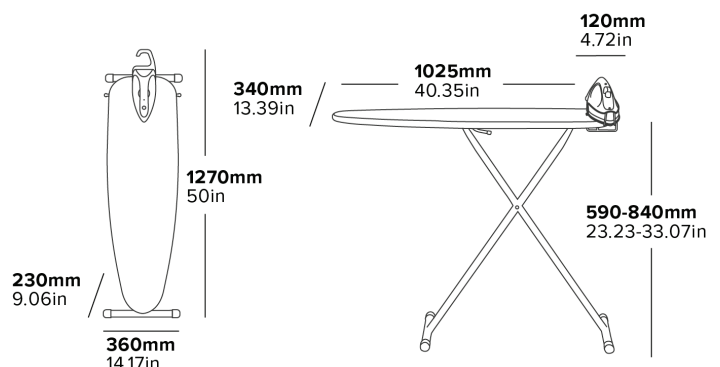

Caratteristiche

Grigio Chiaro
5,3 kg
Ferro da stiro da 1200 W
Lunghezza del cavo 2,5 m

ZESTAW DO PRASOWANIA OXFORD

- Lekka waga
- Wytrzymałe nogi i rama pokryte czarnym proszkiem
- Nóżki wielopowierzchniowe
- Mechanizm łatwego otwierania
- Wymienna osłona filcowa
- Zbiornik wodny 145 ml
- Zabezpieczenie przed kradzieżą
- 3-kierunkowy system auto-odcinania
- Funkcja pary poziomej i pionowej

Specyfikacja

Jasnoszara
5,3 kg
Żelazko 1200 W
2,5 m długości kabla

STAȚIE DE CĂLCAT OXFORD

FIER DE CĂLCAT PENTRU HOTELURI

CÂRLIG INTEGRAT
Ușor de depozitat

CABLU ORDONAT
Soluție convenabilă și rapidă de depozitare