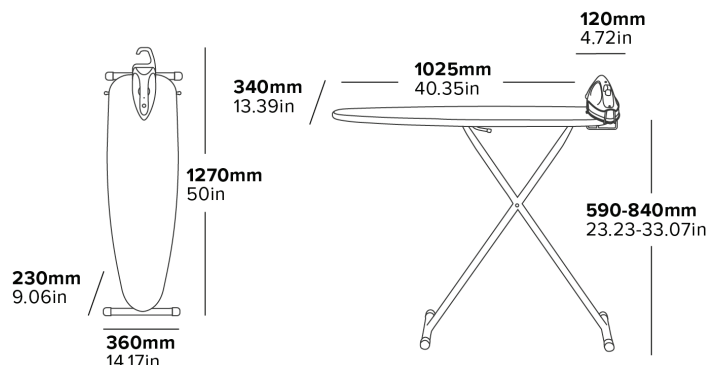

Specificații

Gri deschis
5.3 kg
Fier de călcat de 1200 W
Cablu de 2.5 m lungime

**3
YEAR
GARANTIE
ELECTRICĂ**

**SPECIAL PENTRU
HOTEL**

**DESIGN
BRITANIC**

**OPRIRE AUTOMATĂ LA
30 DE SECUNDE**

**OPRIRE AUTOMATĂ
8 MINUTE**

**TALPĂ
ANTI-ADERENTĂ**

ANTI-SCURGERE

**PLASĂ SPECIALĂ
PENTRU FLUXUL
DE ABUR**

**PICIOARE PENTRU
SUPRAFEȚE MULTIPLE**

**7 POZIȚII DE
ÎNĂLȚIME**

**PROTECȚIE
ANTI-FURT**

**PRIETENOS CU MEDIUL
ÎNCONJURĂTOR**

OXFORDSKÉ ŽEHLICÍ CENTRUM

Specifikace

Světle šedá
5,3 kg
1200 W žehlička
Délka kabelu 2,5 m