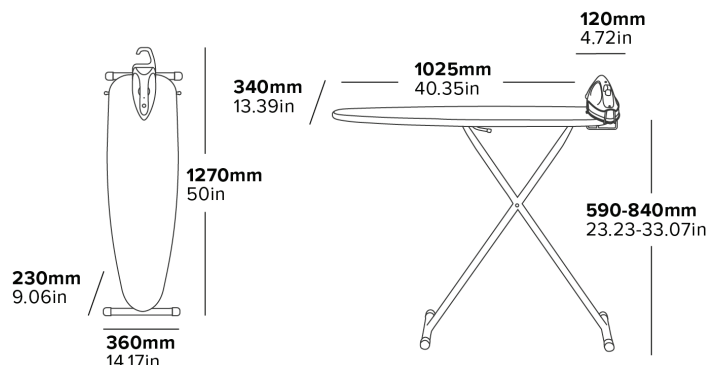

ASSE DA STIRO DI OXFORD

- Leggero
- Gambe & telaio resistenti verniciati a polvere nera
- Piedini multisuperficie
- Meccanismo di apertura facilitato
- Copertura sostituibile con retro in feltro
- Serbatoio dell'acqua da 145 ml
- Cassetta di sicurezza antifurto
- Sistema di spegnimento automatico a 3 vie
- Funzione vapore orizzontale e verticale

Caratteristiche

Grigio Chiaro
5,3 kg
Ferro da stiro da 1200 W
Lunghezza del cavo 2,5 m