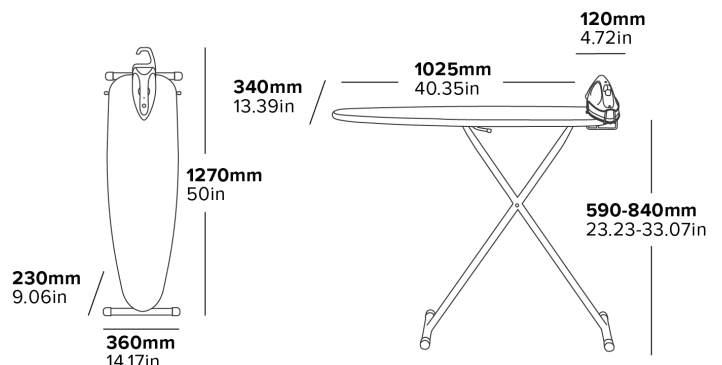

Specification

Light Grey
5.3kg
1200W iron
2.5m cable length

3 YEAR ELECTRICAL GUARANTEE	HOTEL SPECIFIED	BRITISH DESIGNED	AUTO-OFF 30 SEC	AUTO-OFF 8 MINS	NON-STICK SOLEPLATE
ANTI DRIP	STEAM-FLOW MESH BOARD	MULTISURFACE FEET	7 HEIGHT POSITIONS	ANTI-THEFT PROTECTED	ECO FRIENDLY

BASE PIVOTANTE À 180° POUR FER À REPASSER
Conçue pour les utilisateurs droitiers et gauchers

TABLE À REPASSER AVEC MAILLE DE FLUX DE VAPEUR
Permet à la vapeur de passer à travers les vêtements pour un repassage efficace

Spécifications

Gris Clair
5,3 kg
1200 W iron
Longueur du câble: 2,5 m

3 GARANTIE ÉLECTRIQUE	CONÇUE POUR LE SECTEUR HÔTELIER	CONCEPTION BRITANNIQUE	ARRÊT AUTOMATIQUE APRÈS 30 SECONDES	ARRÊT AUTOMATIQUE APRÈS 8 MINS	SEMELLE ANTI-ADHÉRENTE
ANTI-GOUTTE	TABLE À REPASSER AVEC MAILLE POUR FLUX DE VAPEUR	PIEDS MULTI-SURFACE	7 POSITIONS DE HAUTEUR	PROTECTION ANTIVOL	ÉCOLOGIQUE